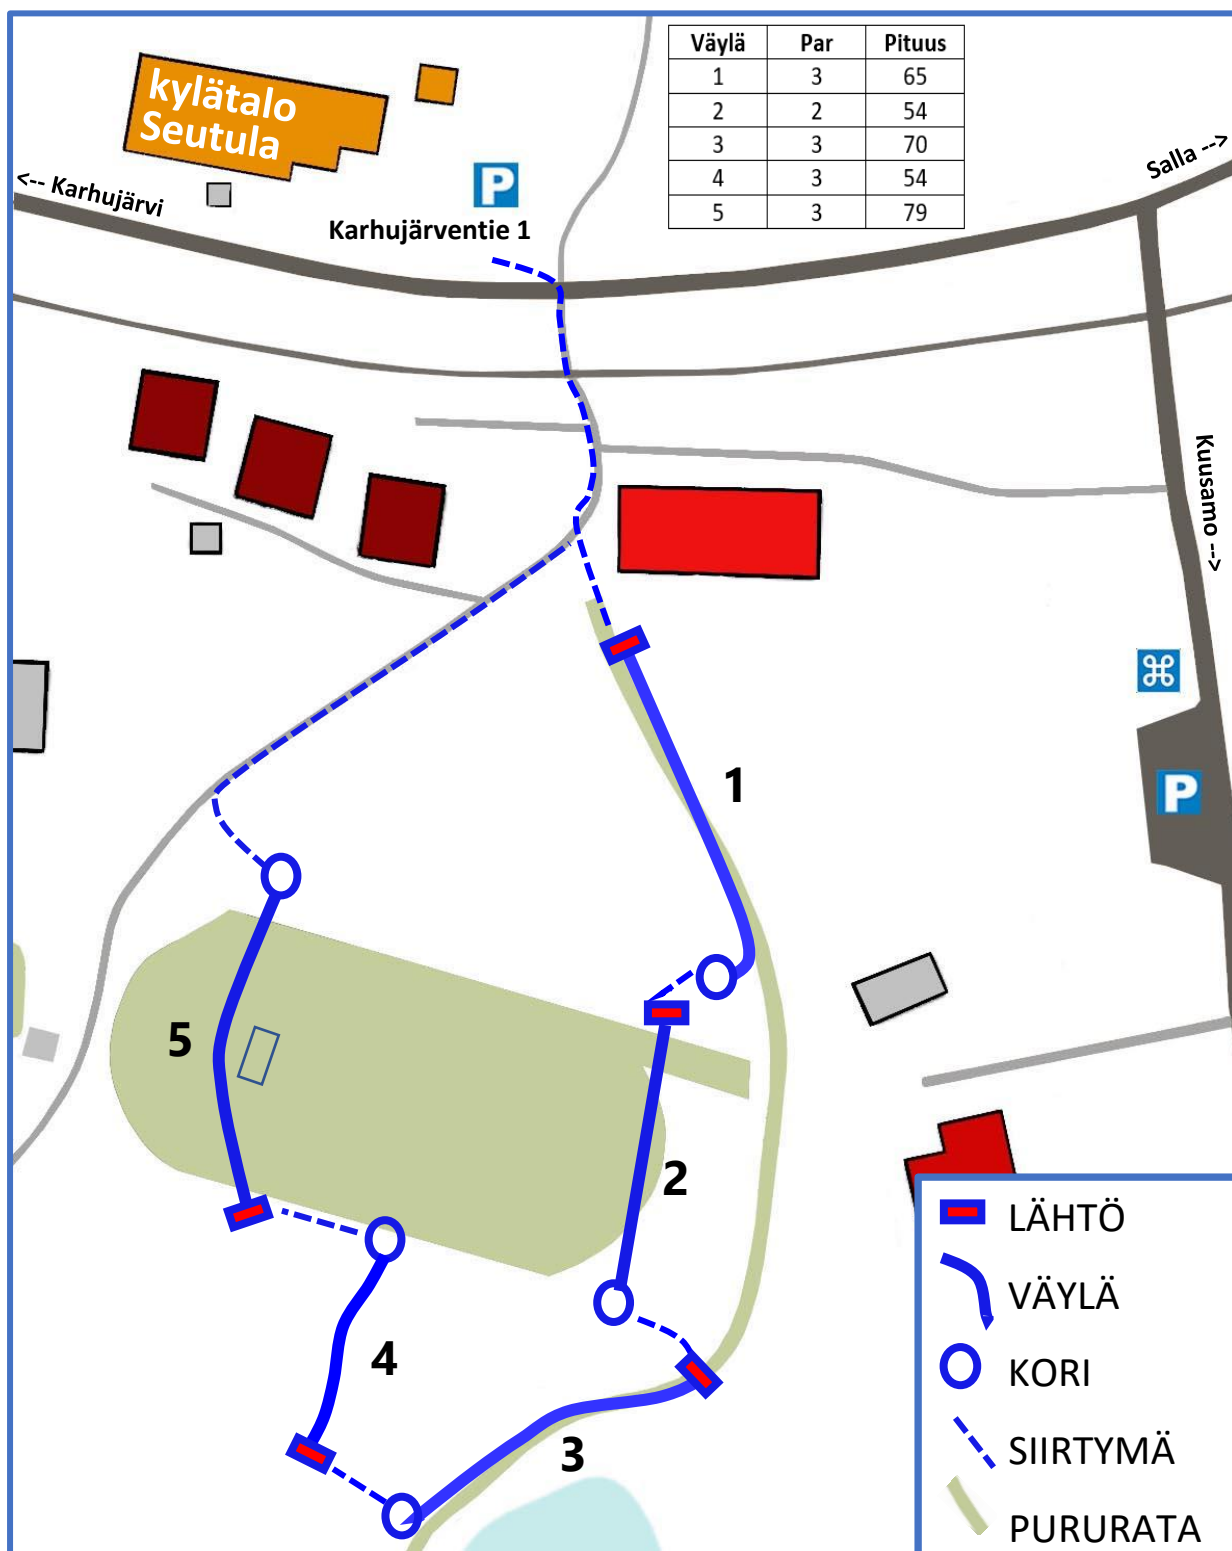

FRISBEEGOLFRATA HAUTAJÄRVI

Sykettä Seutulaan -kööki kuntoon!

Euroopan maaseudun
kehittämisen maatalousrahasto:
Eurooppa investoi maaseutualueisiin

LEADER

Pohjoisin Lappi

MAASEUTU 2020